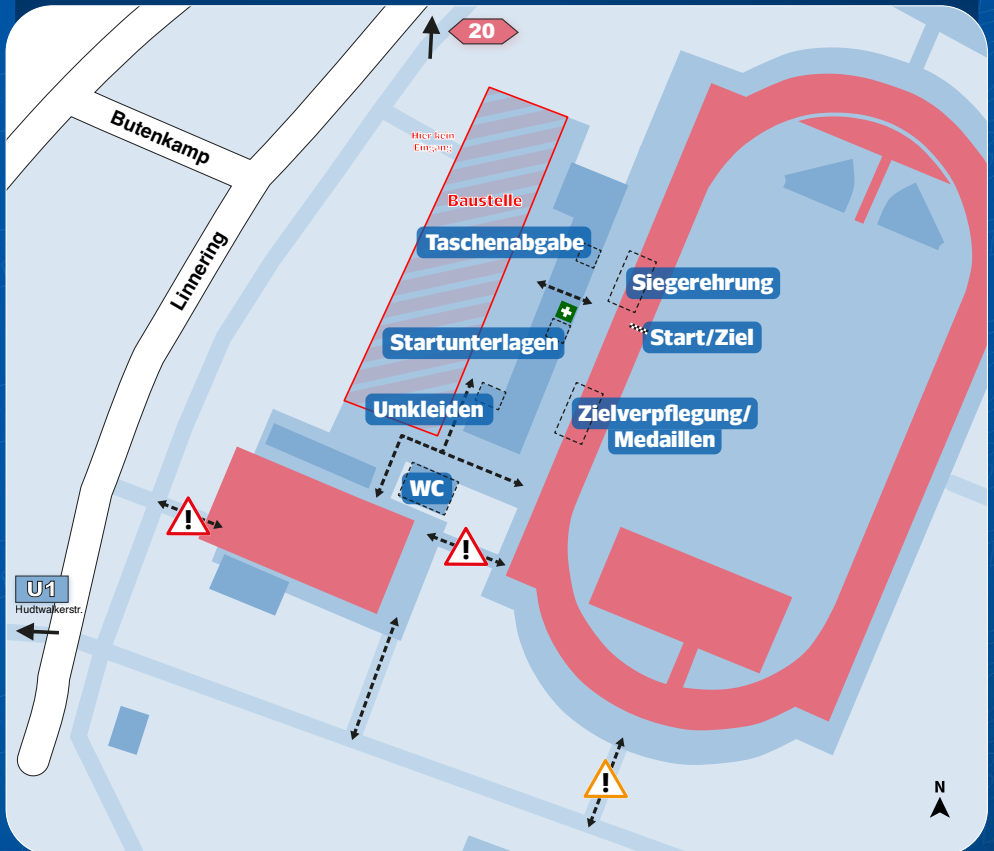

2 Anreise & Lageplan

JAHNKAMPFBAHN (Linnering 3, 22299)

Wir empfehlen die Anreise mit öffentlichen Verkehrsmitteln oder dem Fahrrad.

Fahrrad: Bitte keine Fahrräder auf den Laufstrecken abstellen

Bus: Linie 20 (Haltestelle Ohlsdorfer Str., Planetarium)

U-Bahn: U1 (Haltestelle Hudtwalckerstraße)

PKW: Sehr wenige Parkplätze sind vor der Jahnkampfbahn vorhanden

⚠ Laufstrecke beachten (09.30 - 09.40 Uhr & 10.00 - 11.30 Uhr)

⚠ Laufstrecke beachten (09.30 - 09.40 Uhr)