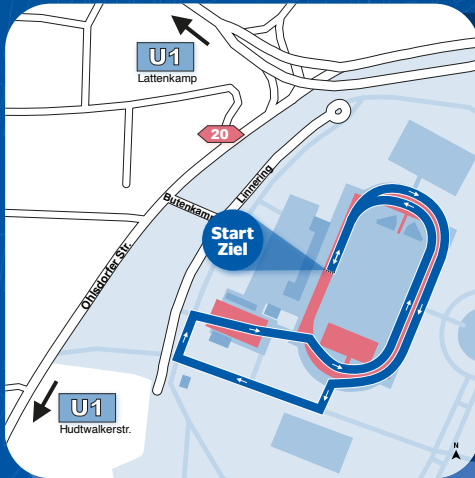

09.30 Uhr 1000m Hasenlauf (weiblich)

09.45 Uhr 400m Kükenlauf

10.00 Uhr 5km & 10km Osterlauf

2 Anreise & Lageplan

JAHNKAMPFBAHN (Linnering 3, 22299)

Wir empfehlen die Anreise mit öffentlichen Verkehrsmitteln oder dem Fahrrad.

TASCHENABGABE

Wir bewahren deine Tasche ab 09.00 bis spät. 12.00 Uhr trocken auf. Wir können aber keine Haftung übernehmen.

CAFÉ CALAMARO

Ein mobiles Café wird Kaffee verkaufen und freut sich im Sinne der Nachhaltigkeit um eigene mitgebrachte Becher.

4

1000m Hasenlauf

HASENLAUF

- Länge** 968m (inoffiziell vermessen)
- Strecke** 1x ~ 1000m Hasenlauf
- Startzeit** **09.30 Uhr**
- Video** leichtathletik.hsv.de/osterlauf/videos
- Schilder** Warnschilder, zudem Streckenposten an jeder Ecke außerhalb der Jahnkampfbahn

Zeitmessung Der Mess-Chip ist in der Startnummer integriert und muss nicht zurückgegeben werden. Nur Netto-Zeitmessung.

Zielverpflegung Wasser, Äpfel & Schokolade

Medaillen Direkt nach dem Zieleinlauf

Siegerehrung Ehrung (ca. 10.10 Uhr) Plätze 1-3 (je Altersklasse) nach Netto-Zeit